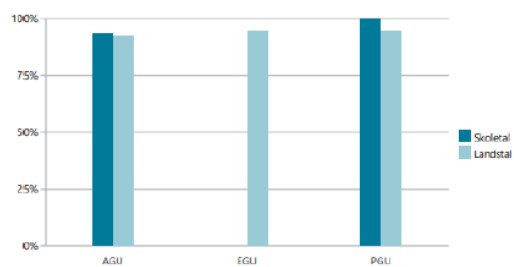

Andel elever med højest trivsel fordelt efter spor

FGU Hillerød

BØRNE- OG
UNDERVISNINGS-
MINISTERIET

Elevtrivsel for elever på FGU Nordsjælland - Hillerød

95,2%

Andel med højest trivsel

Andel med højest trivsel for mænd og kvinder

95,1 %

(Landstal: 95,0 %)

95,2 %

(Landstal: 93,1 %)

Udvikling over tid i andelen af elever med højest trivsel

Andel elever med højest trivsel fordelt efter spor

FGU Skibby

BØRNE- OG
UNDERVISNINGS-
MINISTERIET

Elevtrivsel for elever på FGU Nordsjælland - Skibby

100,0%

Andel med højest trivsel

Andel med højest trivsel for mænd og kvinder

100,0 %

(Landstal: 95,0 %)

100,0 %

(Landstal: 93,1 %)

Udvikling over tid i andelen af elever med højest trivsel

Andel elever med højest trivsel fordelt efter spor