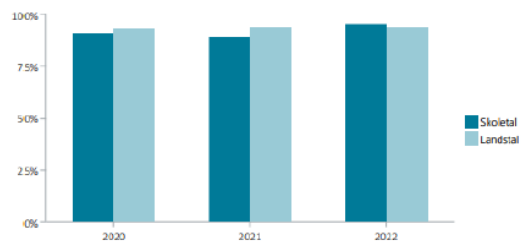

Andel elever med højest trivsel fordelt efter spor

FGU Hillerød

BØRNE- OG
UNDERVISNINGS-
MINISTERIET

Elevtrivsel for elever på FGU Nordsjælland - Hillerød

95,2%

Andel med højest trivsel

Andel med højest trivsel for mænd og kvinder

95,1 %

(Landstal: 95,0 %)

95,2 %

(Landstal: 93,1 %)

Udvikling over tid i andelen af elever med højest trivsel

Andel elever med højest trivsel fordelt efter spor

FGU Skibby

BØRNE- OG
UNDERVISNINGS-
MINISTERIET

Elevtrivsel for elever på FGU Nordsjælland - Skibby

100,0%

Andel med højest trivsel

Andel med højest trivsel for mænd og kvinder

100,0 %

(Landstal: 95,0 %)

100,0 %

(Landstal: 93,1 %)

Udvikling over tid i andelen af elever med højest trivsel

Andel elever med højest trivsel fordelt efter spor