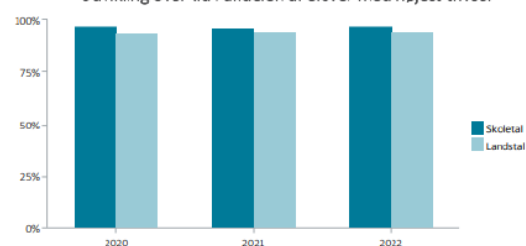

98,5 %

(Landstal: 95,0 %)

93,2 %

(Landstal: 93,1 %)

Udvikling over tid i andelen af elever med højest trivsel

Andel elever med højest trivsel fordelt efter spor

FGU Frederiksværk

BØRNE- OG
UNDERVISNINGS-
MINISTERIET

Elevtrivsel for elever på FGU Nordsjælland - Frederiksværk

97,2%

Andel med højest trivsel

Andel med højest trivsel for mænd og kvinder

100,0 %

(Landstal: 95,0 %)

90,0 %

(Landstal: 93,1 %)

Udvikling over tid i andelen af elever med højest trivsel

Andel elever med højest trivsel fordelt efter spor

FGU Helsingør

BØRNE- OG
UNDERVISNINGS-
MINISTERIET

Elevtrivsel for elever på FGU Nordsjælland - Helsingør