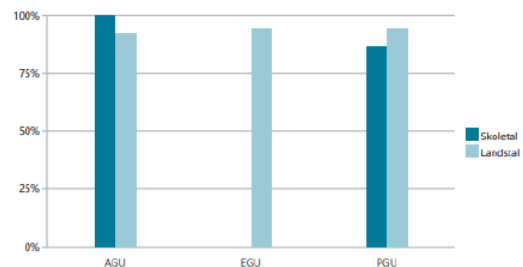

Udvikling over tid i andelen af elever med højest trivsel

Andel elever med højest trivsel fordelt efter spor

FGU Helsingør

BØRNE- OG
UNDERVISNINGS-
MINISTERIET

Elevtrivsel for elever på FGU Nordsjælland - Helsingør

93,9%

Andel med højest trivsel

Andel med højest trivsel for mænd og kvinder

100,0 %

(Landstal: 95,0 %)

88,9 %

(Landstal: 93,1 %)

Udvikling over tid i andelen af elever med højest trivsel

Andel elever med højest trivsel fordelt efter spor

FGU Hillerød

BØRNE- OG
UNDERVISNINGS-
MINISTERIET

Elevtrivsel for elever på FGU Nordsjælland - Hillerød

95,2%

Andel med højest trivsel

Andel med højest trivsel for mænd og kvinder

95,1 %

(Landstal: 95,0 %)

95,2 %

(Landstal: 93,1 %)

Udvikling over tid i andelen af elever med højest trivsel

Andel elever med højest trivsel fordelt efter spor

FGU Skibby

BØRNE- OG
UNDERVISNINGS-
MINISTERIET