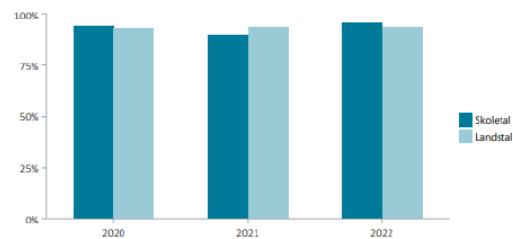

Trivselsmåling

Trivselsmålingen er en årlig, national måling, der har til formål at følge og styrke udviklingen i elevernes trivsel på FGU. Følgende er resultaterne af den seneste.

(Kilde: [Trivsel - Nøgletal | Børne- og undervisningsministeriet \(uddannelsesstatistik.dk\)](#))

Hele institutionen (FGU Nordsjælland)

BØRNE- OG
UNDERVISNINGS-
MINISTERIET

Elevtrivsel for elever på FGU Nordsjælland, FGU Nordsjælland - Frederikssund, FGU Nordsjælland -

96,3%

Andel med højest trivsel

Andel med højest trivsel for mænd og kvinder

98,5 %

(Landstal: 95,0 %)

93,2 %

(Landstal: 93,1 %)

Udvikling over tid i andelen af elever med højest trivsel

Andel elever med højest trivsel fordelt efter spor

FGU Frederiksværk

BØRNE- OG
UNDERVISNINGS-
MINISTERIET

Elevtrivsel for elever på FGU Nordsjælland - Frederiksværk

97,2%

Andel med højest trivsel

Andel med højest trivsel for mænd og kvinder

100,0 %

(Landstal: 95,0 %)

90,0 %

(Landstal: 93,1 %)