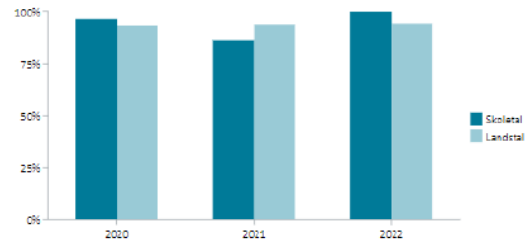

95,1 %

(Landstal: 95,0 %)

95,2 %

(Landstal: 93,1 %)

Udvikling over tid i andelen af elever med højest trivsel

Andel elever med højest trivsel fordelt efter spor

FGU Skibby

BØRNE- OG
UNDERVISNINGS-
MINISTERIET

Elevtrivsel for elever på FGU Nordsjælland - Skibby

100,0%

Andel med højest trivsel

Andel med højest trivsel for mænd og kvinder

100,0 %

(Landstal: 95,0 %)

100,0 %

(Landstal: 93,1 %)

Udvikling over tid i andelen af elever med højest trivsel

Andel elever med højest trivsel fordelt efter spor