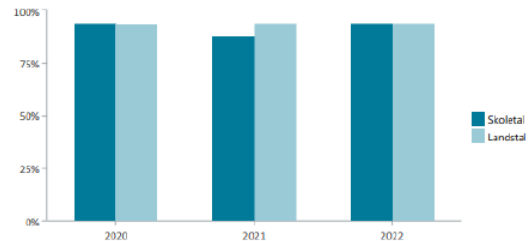

Udvikling over tid i andelen af elever med højest trivsel

Andel elever med højest trivsel fordelt efter spor

FGU Helsingør

BØRNE- OG
UNDERVISNINGS-
MINISTERIET

Elevtrivsel for elever på FGU Nordsjælland - Helsingør

93,9%

Andel med højest trivsel

Andel med højest trivsel for mænd og kvinder

100,0 %

(Landstal: 95,0 %)

88,9 %

(Landstal: 93,1 %)

Udvikling over tid i andelen af elever med højest trivsel

Andel elever med højest trivsel fordelt efter spor

FGU Hillerød

BØRNE- OG
UNDERVISNINGS-
MINISTERIET

Elevtrivsel for elever på FGU Nordsjælland - Hillerød

95,2%

Andel med højest trivsel

Andel med højest trivsel for mænd og kvinder