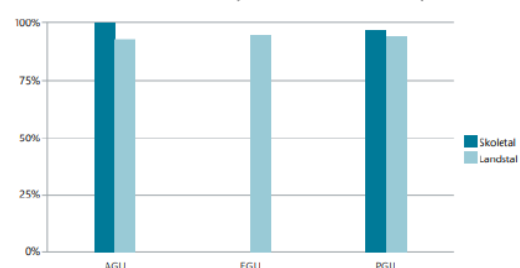

98,5 %

(Landstal: 95,0 %)

93,2 %

(Landstal: 93,1 %)

Udvikling over tid i andelen af elever med højest trivsel

Andel elever med højest trivsel fordelt efter spor

FGU Frederiksværk

BØRNE- OG
UNDERVISNINGS-
MINISTERIET

Elevtrivsel for elever på FGU Nordsjælland - Frederiksværk

97,2%

Andel med højest trivsel

Andel med højest trivsel for mænd og kvinder

100,0 %

(Landstal: 95,0 %)

90,0 %

(Landstal: 93,1 %)

Udvikling over tid i andelen af elever med højest trivsel

Andel elever med højest trivsel fordelt efter spor

FGU Helsingør

BØRNE- OG
UNDERVISNINGS-
MINISTERIET

Elevtrivsel for elever på FGU Nordsjælland - Helsingør