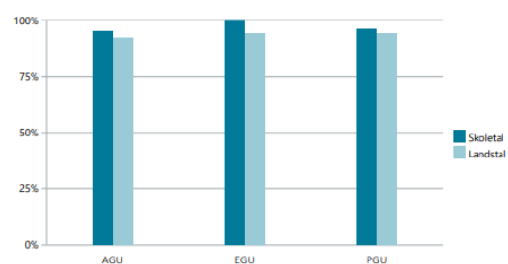

Hele institutionen (FGU Nordsjælland)

BØRNE- OG
UNDERVISNINGS-
MINISTERIET

Elevtrivsel for elever på FGU Nordsjælland, FGU Nordsjælland - Frederikssund, FGU Nordsjælland -

96,3%

Andel med højest trivsel

Andel med højest trivsel for mænd og kvinder

98,5 %

(Landstal: 95,0 %)

93,2 %

(Landstal: 93,1 %)

Udvikling over tid i andelen af elever med højest trivsel

Andel elever med højest trivsel fordelt efter spor

FGU Frederiksværk

BØRNE- OG
UNDERVISNINGS-
MINISTERIET

Elevtrivsel for elever på FGU Nordsjælland - Frederiksværk

97,2%

Andel med højest trivsel

Andel med højest trivsel for mænd og kvinder

100,0 %

(Landstal: 95,0 %)

90,0 %

(Landstal: 93,1 %)